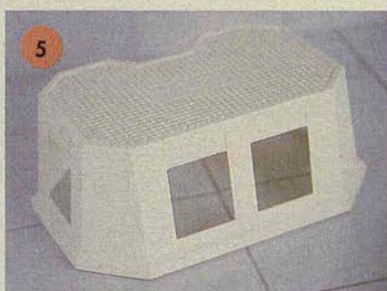

Färre plåster - mer kul.

Barn leker inte alltid som man har tänkt sig. Ju mer okänt något är, desto mer spännande är det. Låt dina barn få upptäcka den spännande världen hemma utan stora faror. För att slippa alltför mycket oro finns PATRULL - en serie bra förebyggande säkerhetsprodukter för hemmet.